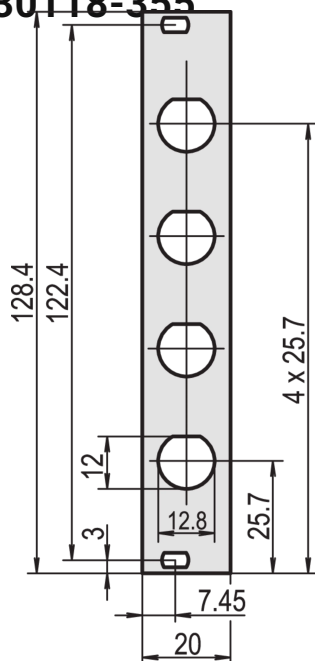

Frontplatte, ungeschirmt, Ausbruch für Koaxial-Steckverbinder, 2,5 mm, Al, vorne eloxiert, hinten leitfähig

KATALOGNUMMER

30118-355

Aluminium, 2,5 mm, eloxierte Frontplatte, leitend, ungeschirmte Ausführung.

ZERTIFIZIERUNGEN

MERKMALE

Al, 2,5 mm, Frontseite eloxiert, leitfähig

3 HE, 4 TE

PRODUKTMERKMALE

Produkttyp: Frontplatte

Typ: Frontplatte ohne Griff

Zubehörtyp: Frontplatte

Befestigung: Anschraubbare Front

EMV-Schirmung: Nein

Material: Aluminium

Frontbeschichtung: Eloxiert

Oberfläche Rückseite: Leitend

Behandelte Kanten: Nein

Höhe Gestell: 3U

Höhe (H): 128.4mm

Breite Gestell: 4HP

Breite (W): 19.98mm

Tiefe (D): 2.5mm

Entspricht: IEC 60297-3-101; IEEE 1101.1/10

Anzahl Verpackungen: 1

Oberfläche: Eloxiert; Passiviert

Net Weight: 0.013kg

ZUSÄTZLICHE PRODUKTDDETAILS