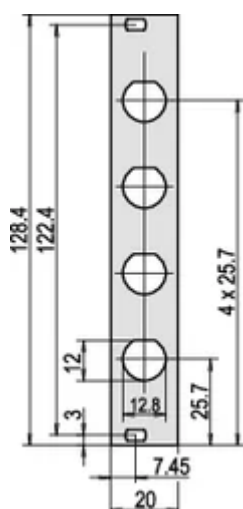

PRODUKTMERKMALE

Produkttyp: Frontplatte

Typ: Frontplatte ohne Griff

Zubehörtyp: Frontplatte

Befestigung: Anschraubbare Front

EMV-Schirmung: Nein

Material: Aluminium

Frontbeschichtung: Eloxiert

Oberfläche Rückseite: Leitend

Behandelte Kanten: Nein

Höhe Gestell: 3U

Höhe (H): 128.4mm

Breite Gestell: 4HP

Breite (W): 19.98mm

Tiefe (D): 2.5mm

Entspricht: IEC 60297-3-101; IEEE 1101.1/10

Anzahl Verpackungen: 1

Oberfläche: Eloxiert; Passiviert

Net Weight: 0.013kg

ZUSÄTZLICHE PRODUKTDDETAILS

Befestigungsmaterial (Nippel, Halsschrauben) bitte separat bestellen.

DIAGRAMME