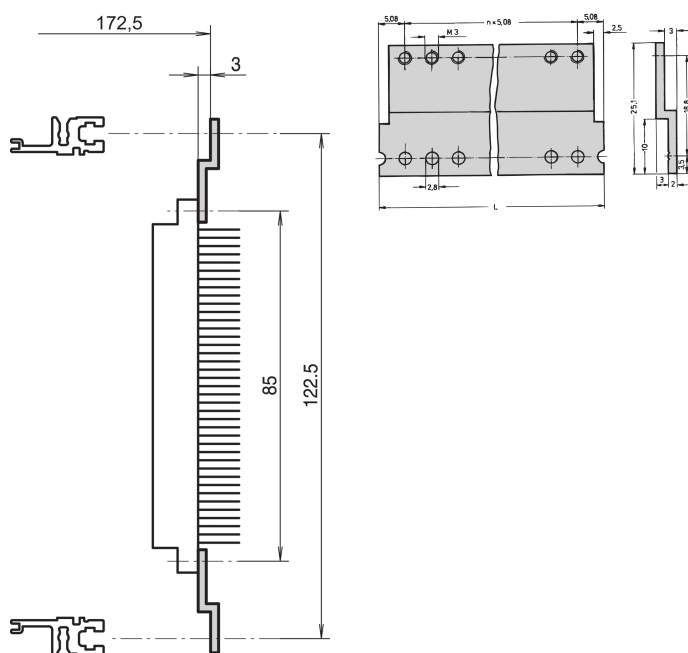

Z-Schiene für Steckverbinder, DIN 41617, 31-polig, 40 TE

KATALOGNUMMER

30819-763

Z-Schiene für Steckerbinder nach DIN 41617, 31-polig.

ZERTIFIZIERUNGEN

MERKMALE

In Verbindung mit Modulschienen hinten ST

Für Steckverbinder nach DIN 41617

PRODUKTMERKMALE

Produkttyp: Z-Schiene

Produktfamilie: EuropacPRO; RatiopacPRO; RatiopacPRO AIR; CompacPRO; PropacPRO

Passt zu: Baugruppenträger; Gehäuse

Breite Gestell: 40HP

Länge: 208.28mm

Anzahl Verpackungen: 1

Oberfläche: Eloxiert

Material: Aluminium

Net Weight: 0.028kg

ZUSÄTZLICHE PRODUKTDDETAILS

Zur Befestigung der Z-Schiene auf der Modulschiene ist ein Gewindeinsatz erforderlich.

WARNUNG

nVent-Produkte müssen in Übereinstimmung mit den Produktinformationsblättern und dem Schulungsmaterial von nVent installiert und verwendet werden. Informationsblätter sind verfügbar unter www.nVent.com sowie bei Ihrem nVent-Kundendienstvertreter. Unsachgemäße Installation, Missbrauch, Fehlanwendung oder andere Handlungen im Widerspruch zu den Anweisungen und Warnungen von nVent können zu Fehlfunktionen, Anlagenschäden, schwerer Körperverletzung sowie zum Tod führen und/oder haben die Annullierung der Garantie zur Folge.