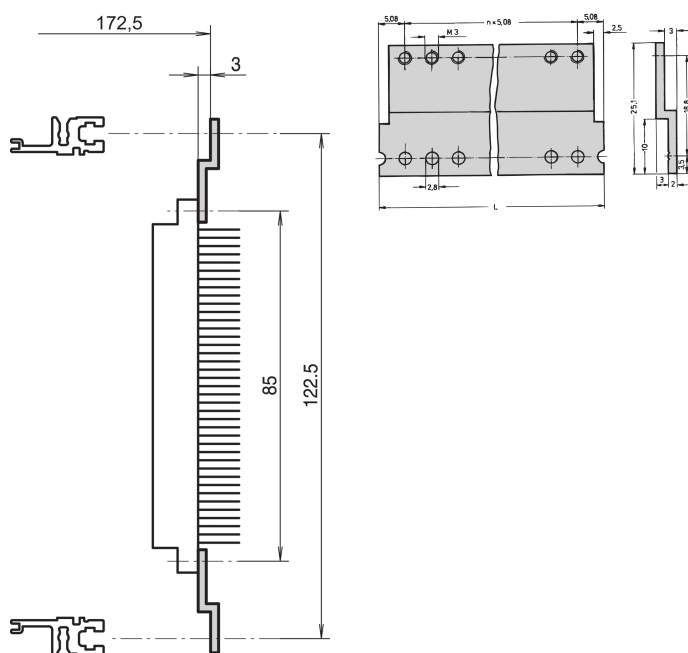

Z-Schiene für Steckverbinder, DIN 41617, 31-polig, 84 TE

KATALOGNUMMER

30819-808

Z-Schiene für Steckerbinder nach DIN 41617, 31-polig.

ZERTIFIZIERUNGEN

MERKMALE

In Verbindung mit Modulschienen hinten ST

PRODUKTMERKMALE

Breite Gestell: 84HP

Anzahl Verpackungen: 1

Oberfläche: Eloxiert

Länge: 431.8mm

Material: Aluminium

Produktfamilie: EuropacPRO; RatiopacPRO; RatiopacPRO AIR; CompacPRO; PropacPRO

Produkttyp: Z-Schiene

Passt zu: Baugruppenträger; Gehäuse

Gross Weight: 0.057kg

ZUSÄTZLICHE PRODUKTDDETAILS

Zur Befestigung der Z-Schiene auf der Modulschiene ist ein Gewindeinsatz erforderlich.

WARNUNG

nVent-Produkte müssen in Übereinstimmung mit den Produktinformationsblättern und dem Schulungsmaterial von nVent installiert und verwendet werden. Informationsblätter sind verfügbar unter www.nVent.com sowie bei Ihrem nVent-Kundendienstvertreter. Unsachgemäße Installation, Missbrauch, Fehlanwendung oder andere Handlungen im Widerspruch zu den Anweisungen und Warnungen von nVent können zu Fehlfunktionen, Anlagenschäden, schwerer Körperverletzung sowie zum Tod führen und/oder haben die Annullierung der Garantie zur Folge.