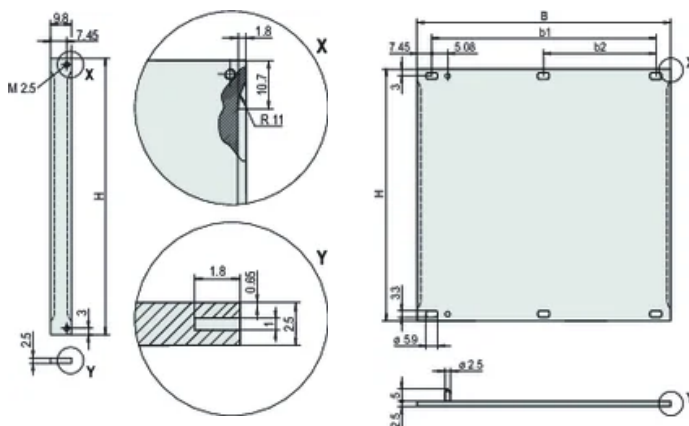

Behandelte Kanten: Nein

Entspricht: IEC 60297-3-101; IEEE 1101.1/10

Tiefe (D): 2.5mm

EMV-Schirmung: Nein (nachrüstbar)

Oberfläche: Eloxiert; Passiviert

Höhe (H): 128.4mm

Material: Aluminium

Produkttyp: Frontplatte

Typ: Frontplatte ohne Griff

Breite (W): 426.4mm

Net Weight: 0.36kg

ZUSÄTZLICHE PRODUKTDDETAILS

Befestigungsmaterial (Nippel, Halsschrauben) bitte separat bestellen.

DIAGRAMME

WARNUNG

nVent-Produkte müssen in Übereinstimmung mit den Produktinformationsblättern und dem Schulungsmaterial von nVent installiert und verwendet werden. Informationsblätter sind verfügbar unter www.nVent.com sowie bei Ihrem nVent-Kundendienstvertreter. Unsachgemäße Installation, Missbrauch, Fehlanwendung oder andere Handlungen im Widerspruch zu den Anweisungen und Warnungen von nVent können zu Fehlfunktionen, Anlagenschäden, schwerer Körperverletzung sowie zum Tod führen und/oder haben die Annullierung der Garantie zur Folge.