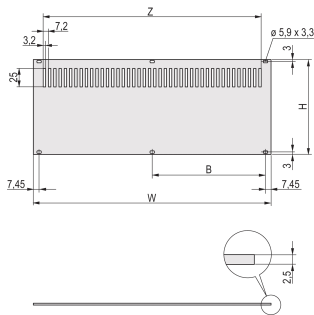

Rückwand, perforiert, ungeschirmt, für RatiopacPRO und PropacPRO, 4 HE,84 TE

KATALOGNUMMER

30849-030

Die perforierte Rückwand, Al, 2,5 mm ist schirmbar mit EMV-Dichtung (Textil). Die Rückseite ist gebeizt.

ZERTIFIZIERUNGEN

MERKMALE

Rückwand, Al, 2,5 mm, Frontseite: eloxiert, Rückseite: leitfähig; ungeschirmt

Die Montage erfolgt an den Modulschienen

Montage an Modulschienen

PRODUKTMERKMALE

Höhe Gestell: 4U

Breite Gestell: 84HP

Anzahl Verpackungen: 1

Oberfläche: Eloxiert; Passiviert

Höhe: 172.85mm

Material: Aluminium

Produktfamilie: RatiopacPRO; RatiopacPRO AIR

Produkttyp: Seitenwand

Typ: Rückwand

Breite: 426.4mm