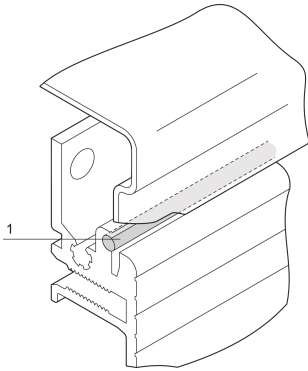

PropacPRO, EMV-Seitenwanddichtung

KATALOGNUMMER

30850-354

Zur EMV-Abdichtung wird die Dichtschnur zwischen Seitenwand und oberer Abdeckung oder Bodenblech installiert. Die Schnur reicht für ein Gehäuse aus.

ZERTIFIZIERUNGEN

MERKMALE

Zur EMV-Abschirmung zwischen Seitenwand und Deck- bzw. Bodenblech (ausreichend für mindestens 1 Gehäuse)

PRODUKTMERKMALE

Produkttyp: Abschirmungs-Kit

Produktfamilie: PropacPRO

Höhe Gestell: 5U

Material: Polyamid 6

Anzahl Verpackungen: 1

Länge: 2100mm

Net Weight: 0.019kg

WARNUNG

nVent-Produkte müssen in Übereinstimmung mit den Produktinformationsblättern und dem Schulungsmaterial von nVent installiert und verwendet werden. Informationsblätter sind verfügbar unter www.nVent.com sowie bei Ihrem nVent-Kundendienstvertreter. Unsachgemäße Installation, Missbrauch, Fehlanwendung oder andere Handlungen im Widerspruch zu den Anweisungen und Warnungen von nVent können zu Fehlfunktionen, Anlagenschäden, schwerer Körperverletzung sowie zum Tod führen und/oder haben die Annullierung der Garantie zur Folge.