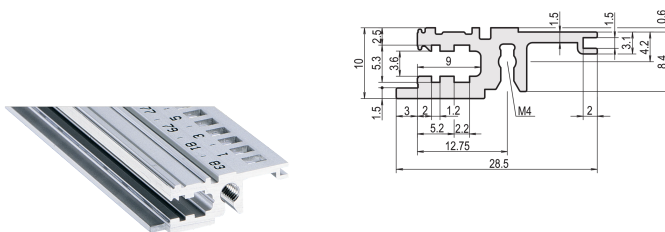

Modulschiene, vorne, Typ L-KD, leicht, kurzes Dach, 40 TE

KATALOGNUMMER

34560-140

Combinations of horizontal rails and side panels

	„4“ can be combined	„4“ combination not recommended	„4“ can be combined	„4“ combination not recommended
Standard rail	-	+	+	+
Standard rail	+	+	+	+
Standard rail	+	+	-	-
Standard rail	+	+	-	-

Legend: + combination possible, - combination not recommended

Die Modulschiene mit kurzem Dach verleiht der montierten Frontplatte ein klares Design.

ZERTIFIZIERUNGEN

MERKMALE

Standardschiene vorne

Einbau im Baugruppenträger kann oben und unten erfolgen

Kurze Lippe (L-SL)

TE-Bedruckung erfolgt erst ab 28 TE

Aluminiumprofil, Oberfläche eloxiert, Kontaktfläche leitfähig

PRODUKTMERKMALE

Breite Gestell: 40HP

Anzahl Verpackungen: 1

Oberfläche: Eloxiert

Länge: 208,28mm

Material: Aluminium

Produktfamilie: EuropacPRO; RatiopacPRO; RatiopacPRO AIR; CompacPRO; PropacPRO

Produkttyp: Modulschiene

Typ: Leicht, KD

Passt zu: Baugruppenträger; Gehäuse

Gross Weight: 0.065kg

ZUSÄTZLICHE PRODUKTDDETAILS