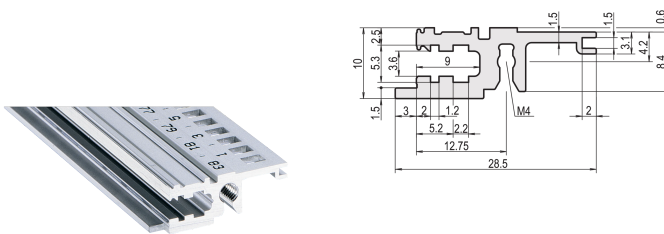

Modulschiene, vorne, Typ L-KD, leicht, kurzes Dach, 63 TE

KATALOGNUMMER

34560-163

Combinations of horizontal rails and side panels

	„+“ can be combined	„+“ combination not recommended	„+“ combination not recommended	„+“ combination not recommended
Standard rail	-	+	+	+
Standard rail with short roof	+	+	+	+
Standard rail with light	+	+	-	-
Standard rail with short roof and light	+	+	-	-
Side panel	Light 1	Standard 1	Heavy 1	Edge 1

Legend: + = can be combined, - = combination not recommended

Die Modulschiene mit kurzem Dach verleiht der montierten Frontplatte ein klares Design.

ZERTIFIZIERUNGEN

MERKMALE

Standardschiene vorne

Einbau im Baugruppenträger kann oben und unten erfolgen

Kurze Lippe (L-SL)

TE-Bedruckung erfolgt erst ab 28 TE

Aluminiumprofil, Oberfläche eloxiert, Kontaktfläche leitfähig

PRODUKTMERKMALE

Breite Gestell: 63HP

Anzahl Verpackungen: 1

Oberfläche: Eloxiert

Länge: 325.12mm

Material: Aluminium

Produktfamilie: EuropacPRO; RatiopacPRO; RatiopacPRO AIR; CompacPRO; PropacPRO

Produkttyp: Modulschiene

Typ: Leicht, KD

Passt zu: Baugruppenträger; Gehäuse

Net Weight: 0.097kg

ZUSÄTZLICHE PRODUKTDDETAILS