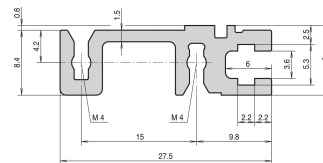

Modulschiene hinten, Typ H-ST, Heavy, 84 TE

KATALOGNUMMER

34560-584

Combinations of horizontal rails and side panels

	— combination	+	+	+
Horizontal rail	—	+	+	+
Vertical rail	+	+	+	+
Horizontal rail	+	+	—	—
Vertical rail	—	—	—	—

Horizontal rail: 28 TE, 42 TE, 56 TE, 70 TE, 84 TE
 Vertical rail: 28 TE, 42 TE, 56 TE, 70 TE, 84 TE

Die Modulschiene vom Typ ST, ermöglicht die isolierte Montage einer Backplane. Die Isolierung erfolgt durch einen Isolierstreifen.

PRODUKTMERKMALE

Breite Gestell: 84HP

Anzahl Verpackungen: 1

Oberfläche: Eloxiert

Länge: 431.8mm

Material: Aluminium

Produktfamilie: EuropacPRO; RatiopacPRO; RatiopacPRO AIR; CompacPRO; PropacPRO

Produkttyp: Modulschiene