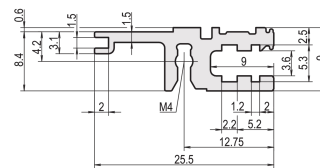

Modulschiene, hinten, Typ L-VT, 1000 mm

KATALOGNUMMER

34560-601

Combinations of horizontal rails and side panels

| | | "H" can be combined | | "L" combination not recommended | |
|-----------------|-----------------|---------------------|--------------------------------------------|------------------------------------------------------------------|------------------------|
| Horizontal rail | Horizontal rail | - | + | + | substituted by request |
| | Vertical rail | + | substituted by request (see Connection PC) | substituted by request with substructure for external connection | + |
| Side panel | Horizontal rail | + | + | - | - |
| | Vertical rail | + | + | - | - |
| Side panel | | Light 1-F | Fluorescent 2-F | Heavy 3-H | Rugged 4-R |

Die Modulschiene vom Typ VT, ermöglicht die direkte Montage einer Backplane.

ZERTIFIZIERUNGEN

MERKMALE

Für direkte Backplanebefestigung

Vertiefter Einbau für geringe mechanische Beanspruchung (L-VT)

Einbau oben und unten

Aluminiumprofil, Oberfläche eloxiert, Kontaktfläche leitfähig

PRODUKTMERKMALE

Breite Gestell: 195HP

Anzahl Verpackungen: 1

Oberfläche: Eloxiert

Länge: 1000mm

Material: Aluminium

Produktfamilie: EuropacPRO; RatiopacPRO; RatiopacPRO AIR; CompacPRO; PropacPRO