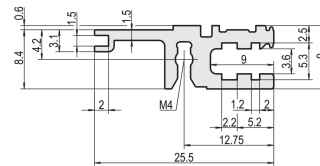

Modulschiene, hinten, Typ L-VT, leicht, 42 TE

KATALOGNUMMER

34560-642

Combinations of horizontal rails and side panels

		"H" can be combined		"L" combination not recommended	
Horizontal rail	Horizontal rail	-	+	+	substituted by request
Horizontal rail	Vertical rail	+	substituted by request (for connection)	substituted by request with additional pin request	+
Vertical rail	Horizontal rail	+	+	-	-
Horizontal rail	Vertical rail	+	+	-	-
Side panel	Light 1-F				
	Fluorescent 2-F				
	Heavy 3-F				
	Rugged 4-F				

Die Modulschiene vom Typ VT, ermöglicht die direkte Montage einer Backplane.

ZERTIFIZIERUNGEN

MERKMALE

Für direkte Backplanebefestigung

Vertiefter Einbau für geringe mechanische Beanspruchung (L-VT)

Einbau oben und unten

Aluminiumprofil, Oberfläche eloxiert, Kontaktfläche leitfähig

PRODUKTMERKMALE

Breite Gestell: 42HP

Anzahl Verpackungen: 1

Oberfläche: Eloxiert

Länge: 218.44mm

Material: Aluminium

Produktfamilie: EuropacPRO; RatiopacPRO; RatiopacPRO AIR; CompacPRO; PropacPRO