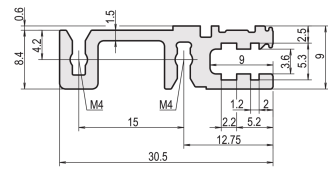

Modulschiene, hinten, Typ H-VT, Schwer, 28 TE

KATALOGNUMMER

34560-728

Combinations of horizontal rails and side panels

⊕ = can be combined, ⊖ = combination not recommended

Horizontal rail	-	+	+	+	+
Horizontal rail	+	+	+	+	+
Horizontal rail	+	+	-	-	-
Side panel	+	+	-	-	-

Light 1-8, Flashed 1-8, Heavy 1-8, Rugged 1-8

Die Modulschiene vom Typ VT, ermöglicht die direkte Montage einer Backplane.

ZERTIFIZIERUNGEN

MERKMALE

Für direkte Backplanebefestigung

Einbau oben und unten

Vertiefter Einbau für hohe mechanische Beanspruchung (H-VT)

Aluminiumprofil, Oberfläche eloxiert, Kontaktfläche leitfähig

PRODUKTMERKMALE

Breite Gestell: 28HP

Anzahl Verpackungen: 1

Oberfläche: Eloxiert

Länge: 147.32mm

Material: Aluminium

Produktfamilie: EuropacPRO; RatiopacPRO; RatiopacPRO AIR; CompacPRO; PropacPRO