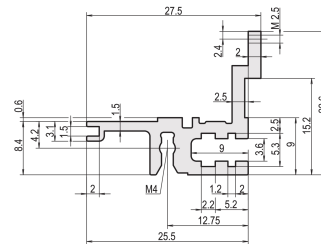

Modulschiene, hinten, Typ L-MZ, Licht, mit Z-Schiene, 28 TE

KATALOGNUMMER

34560-828

Combinations of horizontal rails and side panels

▲ = can be combined ▼ = combination not recommended

	▲	+	+	+
RAILTYPE 1	-	+	+	+
RAILTYPE 2	+	+	+	+
RAILTYPE 3	+	+	-	-
Horizontal rail				
Side panel	Light 1	Medium 2	Heavy 3	Flagged 4

▲ = can be combined ▼ = combination not recommended

Die Modulschiene vom leichten Typ mit MZ ermöglicht die Verwendung von DIN-Steckverbindern. Die Steckverbinder entsprechen EN 60603-2.

ZERTIFIZIERUNGEN

MERKMALE

Zur direkten Montage von Steckverbindern gemäß EN 60603 (DIN 41612)

Mit Z-Schiene für geringe mechanische Beanspruchung (L-MZ)

Aluminiumprofil, Oberfläche eloxiert, Kontaktfläche leitfähig

PRODUKTMERKMALE

Breite Gestell: 28HP

Anzahl Verpackungen: 1

Oberfläche: Eloxiert

Länge: 147.32mm

Material: Aluminium

Produktfamilie: EuropacPRO; RatiopacPRO; RatiopacPRO AIR; CompacPRO; PropacPRO

Produkttyp: Modulschiene

Typ: Leicht, MZ