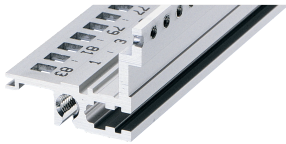

Modulschiene, hinten, Typ L-MZ, Licht, mit Z-Schiene, 28 TE

KATALOGNUMMER

34560-828

Combinations of horizontal rails and side panels

▲ = can be combined ▼ = combination not recommended

	▲	+	+	+
RAILTYPE 1	-	+	+	+
RAILTYPE 2	+	+	+	+
RAILTYPE 3	+	+	-	-
Horizontal rail				
Side panel	Light 1	Medium 2	Heavy 3	Flagged 4

▲ = can be combined ▼ = combination not recommended

Die Modulschiene vom leichten Typ mit MZ ermöglicht die Verwendung von DIN-Steckverbindern. Die Steckverbinder entsprechen EN 60603-2.

ZERTIFIZIERUNGEN

MERKMALE

Zur direkten Montage von Steckverbindern gemäß EN 60603 (DIN 41612)

Mit Z-Schiene für geringe mechanische Beanspruchung (L-MZ)

Aluminiumprofil, Oberfläche eloxiert, Kontaktfläche leitfähig

PRODUKTMERKMALE

Breite Gestell: 28HP

Anzahl Verpackungen: 1

Oberfläche: Eloxiert

Länge: 147.32mm

Material: Aluminium

Produktfamilie: EuropacPRO; RatiopacPRO; RatiopacPRO AIR; CompacPRO; PropacPRO

Produkttyp: Modulschiene

Typ: Leicht, MZ