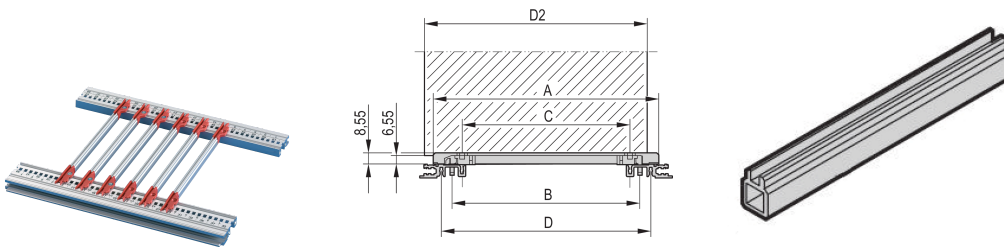

Führungsschiene, mehrteilig, Mittelstück, Aluminiumprofil, 340 mm, 2 mm Nutbreite, 10 Stück

KATALOGNUMMER

34560-894

Führungsschienen Mittelteil für individuelle mehrteilige Führungsschienen aus Kunststoff oder Aluminiumprofil. Geeignet für Endstücke vom Typ Standard, Zubehör, 4,4-Zoll und Endstücke mit Codierung.

ZERTIFIZIERUNGEN

MERKMALE

Mittelteil zur Montage von Führungsschienen mit 2 mm Nutbreite

2 Kunststoffendstücke sind erforderlich; diese werden auf beide Enden des mittleren Profils aufgeschoben

Führungsschienen können in Modulschienen (Al-Profil) oder in 1,5 mm dicke Blechaufnahmen eingeklipst werden

Lagertemperatur: von -40 °C bis 130 °C

PRODUKTMERKMALE

Produkttyp: Führungsschiene

Produktfamilie: EuropacPRO; RatiopacPRO; RatiopacPRO AIR; CompacPRO; PropacPRO; MultipacPRO; Inpac

Typ: Mittelteil

Passt zu: Baugruppenträger; Gehäuse; Einschub

Leiterplattentiefe: 340mm

Nutbreite: 2

Material: Aluminium

Farbe: Silber

Anzahl Verpackungen: 1

Oberfläche: Eloxiert

Net Weight: 0.017kg

ZUSÄTZLICHE PRODUKTDDETAILS