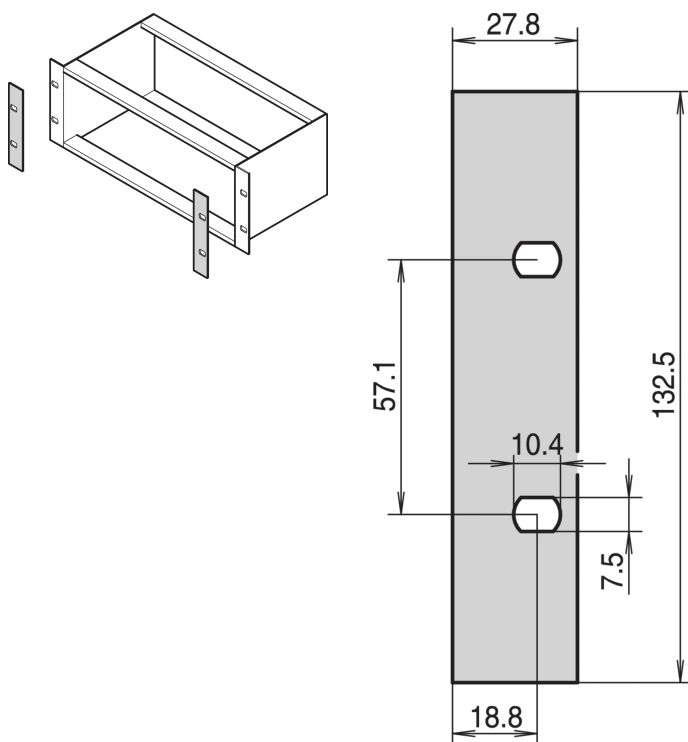

EuropacPRO Deckplatten für Seitenwände Typ L, 3 HE

KATALOGNUMMER

34561-197

Als dekorativer Abschluss für den 19-Zoll Winkeltyp L.

ZERTIFIZIERUNGEN

MERKMALE

Als dekoratives Abschluss für die 19-Zoll-Winkel (wenn Frontplatten im Baugruppenträger verwendet werden sollen).

PRODUKTMERKMALE

Höhe Gestell: 3U

Anzahl Verpackungen: 1

Oberfläche: Eloxiert

Material: Aluminium

Produktfamilie: EuropacPRO

Produkttyp: Seitenwand

Passt zu: Baugruppenträger