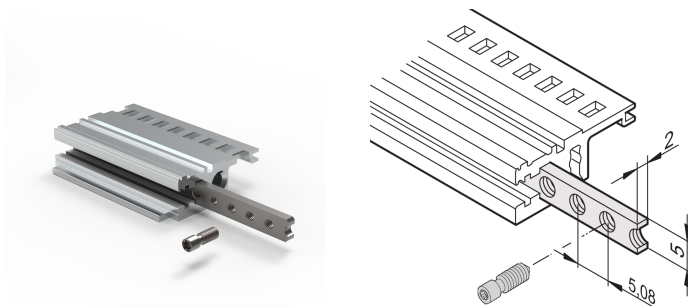

# Gewindestreifen, M2.5, 84 TE

## KATALOGNUMMER

**34561-384**

Der Gewindestreifen aus Stahl mit M2,5 Gewinde, ermöglicht die Befestigung der Lochschiene an der Tragschiene.

## MERKMALE

Die Halsschrauben zur Befestigung von Teilfrontplatten müssen 12,3 mm lang sein.

Für alle Modulschienen verwendbar

## PRODUKTMERKMALE

Breite Gestell: 84HP

Anzahl Verpackungen: 1

Oberfläche: Verzinkt

Länge: 431.3mm

Material: Stahl

Produktfamilie: EuropacPRO; RatiopacPRO; RatiopacPRO AIR; CompacPRO; PropacPRO; Inpac

Produkttyp: Gewindeeinsatz