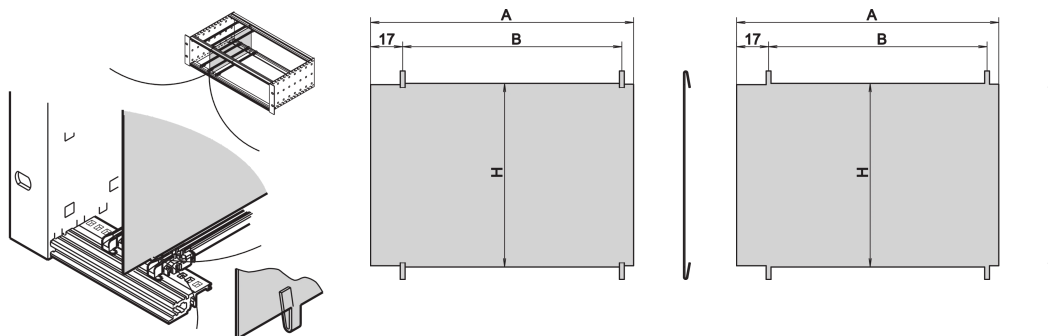

EuropacPRO Zwischenwand, 3 HE, 220 mm

KATALOGNUMMER

34562-762

Die Trennplatte ermöglicht es dem Benutzer, einen separaten Bereich innerhalb eines Baugruppenträgers oder Gehäuses zu erstellen. Die Platte kann jeweils in der Perforation der Modulschienen fixiert werden. Die Baugruppenträger oder Gehäuse müssen demontiert werden, wenn die Zwischenwand montiert werden soll.

ZERTIFIZIERUNGEN

MERKMALE

Montage durch Einclipsen in die horizontale Modulschienen

Platzbedarf auf Komponenten-Seite: 2,0 mm

Der Einbau hängt vom Dichtungskonzept ab (Edelstahl/Textildichtung)

PRODUKTMERKMALE

Höhe Gestell: 3U

Anzahl Verpackungen: 1

Tiefe: 220mm

Länge: 220mm

Material: Edelstahl

Produktfamilie: EuropacPRO

Produkttyp: Seitenwand

Passt zu: Baugruppenträger