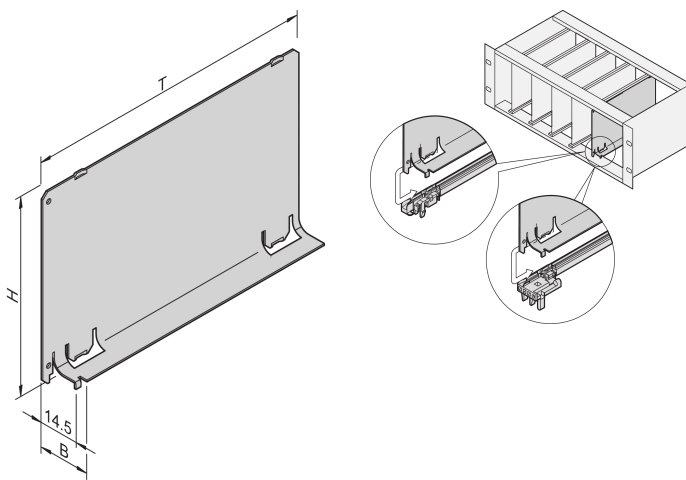

# Luftleitblech ohne Frontplatte, 3 HE, 4 TE, Tiefe 220 mm

## KATALOGNUMMER

**34562-824**

Der Luftleitblech ohne Teilfrontplatte kann mit einer Frontplatte kombiniert werden, die die komplette Breite abdeckt. Es deckt einen leeren Slot ab, damit keine Luft entweicht.

## MERKMALE

Die Luftleitbleche verhindern einen Luftkurzschluss bei nicht belegten Slots

Abdeckung wird in die Führungsschiene eingeschoben