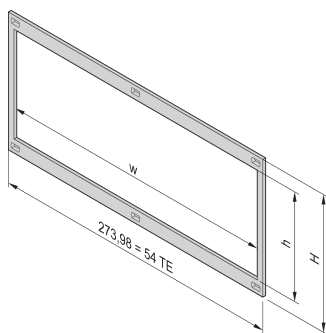

Frontrahmen, ungeschirmt für Horizontalen Leiterplatten-Einbau, 3 HE, 20 HP, lange Lippe

KATALOGNUMMER

34564-109

Bei der Installation des Frontrahmens wird der Kontakt zwischen Baugruppenträgern und Baugruppen hergestellt. Sie muss verwendet werden, wenn ein Kunde ein Kit zur horizontalen Leiterplattenmontage ausgewählt hat.

ZERTIFIZIERUNGEN

MERKMALE

Frontrahmen, ungeschirmt, für horizontal eingebaute Steckbaugruppen

PRODUKTMERKMALE

Höhe Gestell: 3U

Breite Gestell: 20HP

Auslegungsmerkmal: Mit langer Lippe

Anzahl Verpackungen: 1

Oberfläche: Eloxiert

Material: Aluminium

Produktfamilie: EuropacPRO

Produkttyp: Seitenwand

Passt zu: Baugruppenträger

Net Weight: 0.058kg

WARNUNG

nVent-Produkte müssen in Übereinstimmung mit den Produktinformationsblättern und dem Schulungsmaterial von nVent installiert und verwendet werden. Informationsblätter sind verfügbar unter www.nVent.com sowie bei Ihrem nVent-Kundendienstvertreter. Unsachgemäße Installation, Missbrauch, Fehlanwendung oder andere Handlungen im Widerspruch zu den Anweisungen und Warnungen von nVent können zu Fehlfunktionen, Anlagenschäden, schwerer Körperverletzung sowie zum Tod führen und/oder haben die Annullierung der Garantie zur Folge.