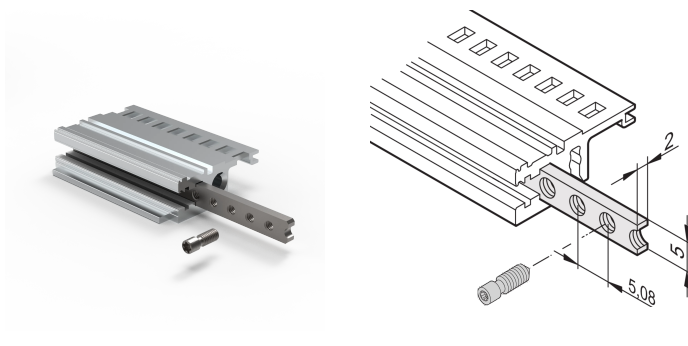

# Horizontal Rails Threaded Insert, M2.5, 1000 mm

## KATALOGNUMMER

**34565-196**

Der Gewindestreifen aus Stahl mit M2,5 Gewinde, ermöglicht die Befestigung der Lochschiene an der Tragschiene.

## MERKMALE

Die Halsschrauben zur Befestigung von Teilfrontplatten müssen 12,3 mm lang sein.

Für alle Modulschienen verwendbar

## PRODUKTMERKMALE

Breite Gestell: 196HP

Anzahl Verpackungen: 1

Oberfläche: Verzinkt

Länge: 1000.26mm

Material: Stahl

Produktfamilie: EuropacPRO; RatiopacPRO; RatiopacPRO AIR; CompacPRO; PropacPRO; Inpac

Produkttyp: Gewindeeinsatz