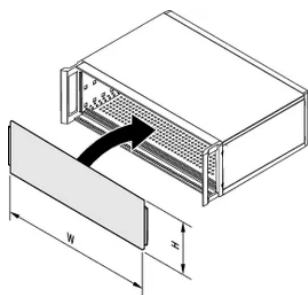

Wird zwischen Seitenwand und Formteilen wie Blende, 19"-Befestigungswinkel oder Griff gesteckt

Frontplatten können auch als Rückwände eingesetzt werden

Befestigung ohne Schrauben (spezielle Modulschienen decken die Kanten der Frontplatte ab und fixieren sie)

Geschirmt (Rückseite leitfähig); zur leitenden Verbindung mit dem Gehäuse bitte EMV-Dichtung (Stahl, rostfrei) separat bestellen

PRODUKTMERKMALE

Höhe Gestell: 4U

Breite Gestell: 84HP

Anzahl Verpackungen: 1

Zubehörtyp: Frontplatte

Frontbeschichtung: Eloxiert

Oberfläche Rückseite: Leitend

Behandelte Kanten: Nein

Tiefe (D): 2.5mm

Oberfläche: Eloxiert; Passiviert

Höhe (H): 172.9mm

Material: Aluminium

Produkttyp: Frontplatte

Breite (W): 426.4mm

Net Weight: 0.5kg

DIAGRAMME

WARNUNG

nVent-Produkte müssen in Übereinstimmung mit den Produktinformationsblättern und dem Schulungsmaterial von nVent installiert und verwendet werden. Informationsblätter sind verfügbar unter www.nVent.com sowie bei Ihrem nVent-Kundendienstvertreter. Unsachgemäße Installation, Missbrauch, Fehlanwendung oder andere Handlungen im Widerspruch zu den Anweisungen und Warnungen von nVent können zu Fehlfunktionen, Anlagenschäden, schwerer Körperverletzung sowie zum Tod führen und/oder haben die Annullierung der Garantie zur Folge.