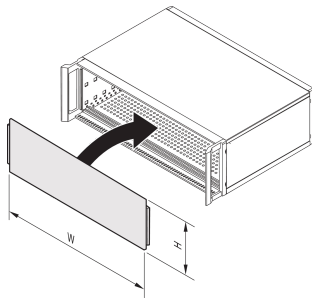

Gesamtfrontplatte gesteckte, ungeschirmt, für RatiopacPRO 4 HE, RatiopacPRO AIR 3 / 5 HE, 84 TE

KATALOGNUMMER

34571-612

Ungeschirmte, gesteckte Gesamtfrontplatte für RatiopacPRO/-AIR.

ZERTIFIZIERUNGEN

MERKMALE

Wird zwischen Seitenwand und Formteilen wie Blende, 19"-Befestigungswinkel oder Griff gesteckt

Frontplatten können auch als Rückwände eingesetzt werden

Befestigung ohne Schrauben (spezielle Modulschienen decken die Kanten der Frontplatte ab und fixieren sie)

Geschirmt (Rückseite leitfähig); zur leitenden Verbindung mit dem Gehäuse bitte EMV-Dichtung (Stahl, rostfrei) separat bestellen

PRODUKTMERKMALE

Höhe Gestell: 4U

Breite Gestell: 84HP

Anzahl Verpackungen: 1

Zubehörtyp: Frontplatte

Frontbeschichtung: Eloxiert

Oberfläche Rückseite: Leitend

Behandelte Kanten: Nein

Tiefe (D): 2.5mm

Oberfläche: Eloxiert; Passiviert

Höhe (H): 172.9mm

Material: Aluminium