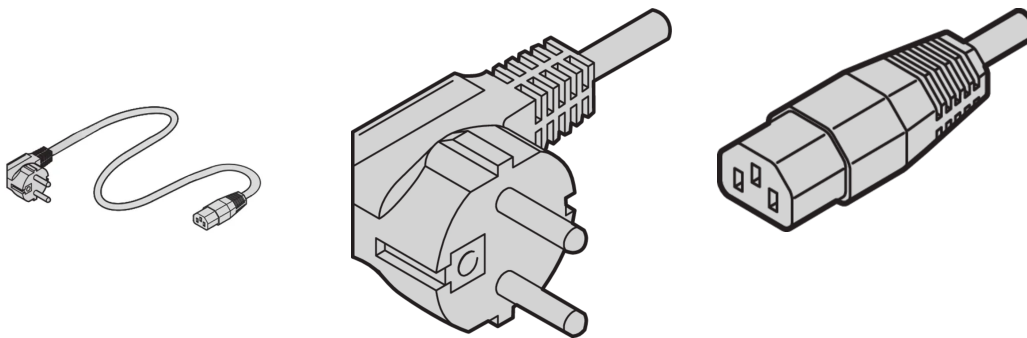

Netzkabel, SCHUKO/UTE nach IEC C13, 2.5 m, grau

KATALOGNUMMER

60103-131

Das nVent SCHROFF-Netzkabel bietet praktische, universelle Befestigung mit variablen Befestigungsvorrichtungen. Sie sind flexibel einsetzbar und passen für unterschiedliche Anwendungen wie Lüfter, Schrankleuchten usw., industrielle PC-Anschlüsse, unterbrechungsfreie Stromversorgungen, Systeme.

ZERTIFIZIERUNGEN

MERKMALE

Anwendungsbereiche: Ventilator, Schrankleuchten, Industrielle PC-Anschlüsse, Unterbrechungsfreie Stromversorgungen und Systeme

PRODUKTMERKMALE

Eingangssteckverbinder: SCHUKO/UTE

Ausgangsanschluss: IEC C13

Länge: 2500mm

Anzahl Verpackungen: 1

Farbe: Grau

Steckverbindertyp: Gerade

Material: PVC

Produkttyp: Kabel

Net Weight: 0.27kg

WARNUNG