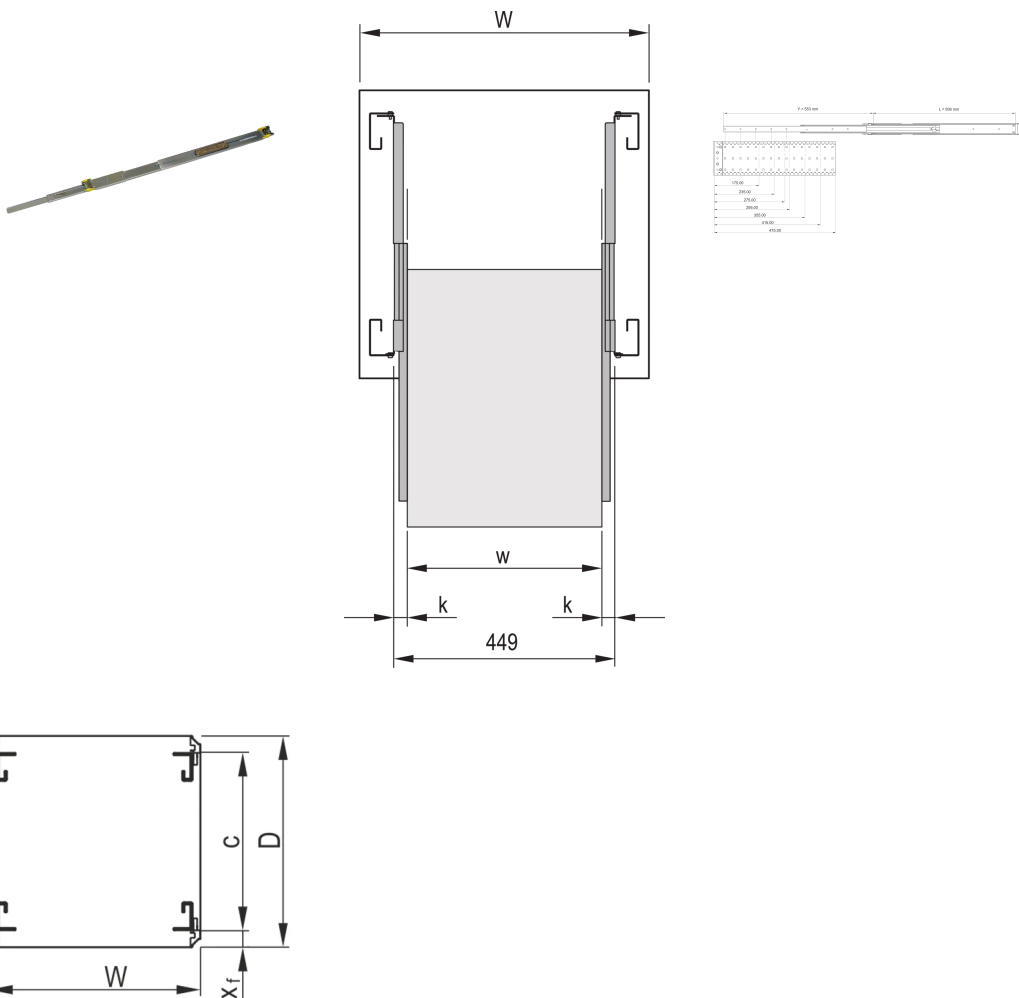

Teleskopschiene, schmal, Länge 559 mm

KATALOGNUMMER

60110-440

Schmale Teleskopschiene für Baugruppenträger mit >100 % Auszug.

ZERTIFIZIERUNGEN

MERKMALE

Passend für 84 TE breite Baugruppenträger (Typ F, Typ H, Typ L)

Arretierung bei Vollauszug

schwenkbar

Auszugslänge > 100 %

Schienenbreite 7,5 mm

Maximale Einbaubreite des Auszugs-/Schubfachs $w = 84 \text{ TE}$ (435 mm)

PRODUKTMERKMALE

Länge: 559mm

Anzahl Verpackungen: 2

Oberfläche: Verzinkt

Material: Stahl

Produkttyp: Teleskopschiene

Statische Last: 15kg

Typ: Schmal

Net Weight: 2.123kg

ZUSÄTZLICHE PRODUKTDDETAILS

Zur Montage auf der 19-Zoll-Ebene bitte Montagematerial separat bestellen.