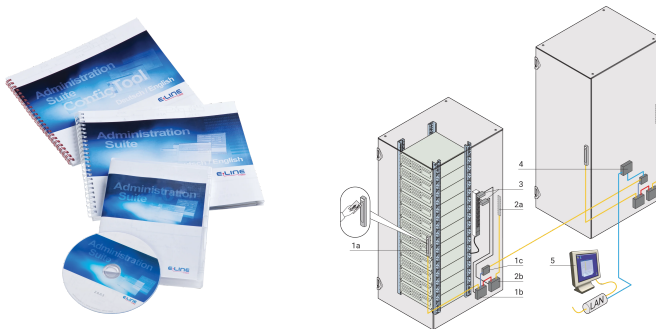

## KATALOGNUMMER

**60130-680**

Mit der Managementsoftware Administration Suite können Sie den Zugang zu allen Indoor-Schränken und -Gehäusen dokumentieren und schützen. Sie haben die vollständige Kontrolle mit einem hohen Maß an Flexibilität.