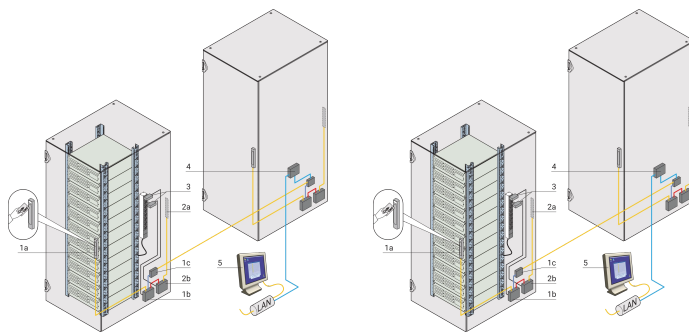

Desktop-RFID-Kartenleser

KATALOGNUMMER

60630-088

MERKMALE

RFID card reader for programming transponder cards

Frequencies HID 125 kHz and MiFare 13.56 MHz

Power by USB

PRODUKTMERKMALE

Produkttyp: Managementeinheit

Passt zu: Schaltschrank

Net Weight: 0.158kg

Anzahl Verpackungen: 1

WARNUNG

nVent-Produkte müssen in Übereinstimmung mit den Produktinformationsblättern und dem Schulungsmaterial von nVent installiert und verwendet werden. Informationsblätter sind verfügbar unter www.nVent.com sowie bei Ihrem nVent-Kundendienstvertreter. Unsachgemäße Installation, Missbrauch, Fehlanwendung oder andere Handlungen im Widerspruch zu den Anweisungen und Warnungen von nVent können zu Fehlfunktionen, Anlagenschäden, schwerer Körperverletzung sowie zum Tod führen und/oder haben die Annullierung der Garantie zur Folge.