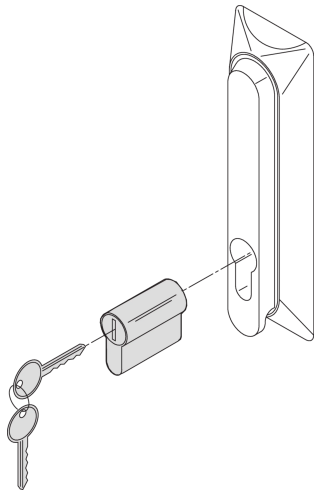

DIN-Profilhalbzylinder

KATALOGNUMMER

60630-656

Alternativer DIN-Profilhalbzylinder für Varistar CP-Schwenkhebelgriff mit anderen Schlüsseln.

MERKMALE

DIN-Profilhalbzylinder für Schwenkhebelgriff

Andere Schlüssel (nicht 333)

PRODUKTMERKMALE

Produkttyp: Schlosseinsatz

Produktfamilie: Varistar CP

Passt zu: Varistar CP

Net Weight: 0.09kg

WARNUNG

nVent-Produkte müssen in Übereinstimmung mit den Produktinformationsblättern und dem Schulungsmaterial von nVent installiert und verwendet werden. Informationsblätter sind verfügbar unter www.nVent.com sowie bei Ihrem nVent-Kundendienstvertreter. Unsachgemäße Installation, Missbrauch, Fehlanwendung oder andere Handlungen im Widerspruch zu den Anweisungen und Warnungen von nVent können zu Fehlfunktionen, Anlagenschäden, schwerer Körperverletzung sowie zum Tod führen und/oder haben die Annullierung der Garantie zur Folge.