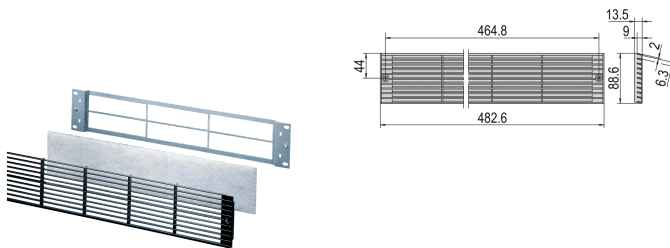

# 19-Zoll Belüftungsfrontgitter, 2 HE

## KATALOGNUMMER

60715-049

Frontplatte belüftet 2 HE mit Filter.

## MERKMALE

Frontplatte belüftet 2 HE mit Filter

## PRODUKTMERKMALE

Produkttyp: Rost

Material: Polyphenylenether

Net Weight: 0.3kg

Anzahl Verpackungen: 1