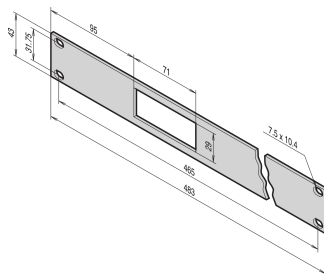

Thermostat mit Digitalanzeige, 115 VAC

KATALOGNUMMER

60715-133

Thermostat mit Digitalanzeige für 230 und 115 V Anwendungen, Anzeige in °C oder °F

ZERTIFIZIERUNGEN

MERKMALE

Einstellbereich von -50 °C bis +100 °C (Schaltdifferenz 0 °C bis 10 °C)

3-stellige, rote Segmentanzeige

Programmierbar (gegen unautorisierte Bedienung gesichert)

Anzeige umschaltbar von °C auf °F

PRODUKTMERKMALE

Produkttyp: Thermostat

Spannung AC: 115V

Material: Polycarbonat; ABS

Net Weight: 0.23kg

Anzahl Verpackungen: 1