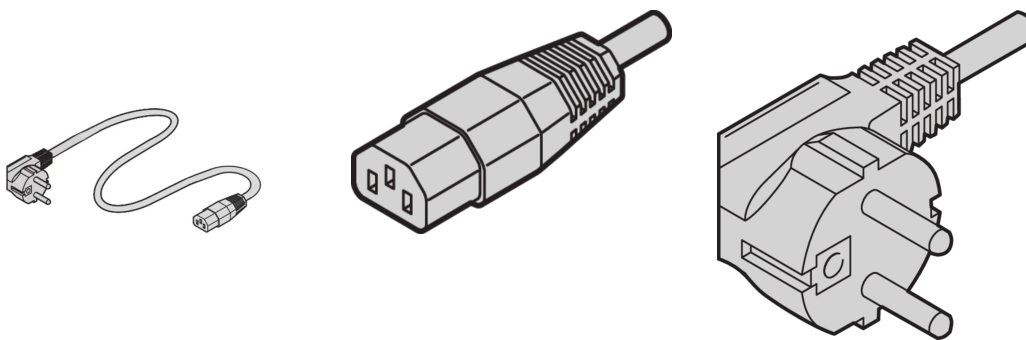

Netzkabel, SCHUKO/UTE nach IEC C13, 2,5 m, schwarz

KATALOGNUMMER

62150-191

Das nVent SCHROFF-Netzkabel bietet praktische, universelle Befestigung mit variablen Befestigungsvorrichtungen. Sie sind flexibel einsetzbar und passen für unterschiedliche Anwendungen wie Lüfter, Schrankleuchten usw., industrielle PC-Anschlüsse, unterbrechungsfreie Stromversorgungen, Systeme.

ZERTIFIZIERUNGEN

MERKMALE

Anwendungsbereiche: Ventilator, Schrankleuchten, Industrielle PC-Anschlüsse, Unterbrechungsfreie Stromversorgungen und Systeme

PRODUKTMERKMALE

Eingangssteckverbinder: SCHUKO/UTE

Ausgangsanschluss: IEC C13

Länge: 2500mm

Anzahl Verpackungen: 1

Farbe: Schwarz

Steckverbindertyp: Gerade

Material: PVC

Produkttyp: Kabel

Net Weight: 0.281kg

WARNUNG