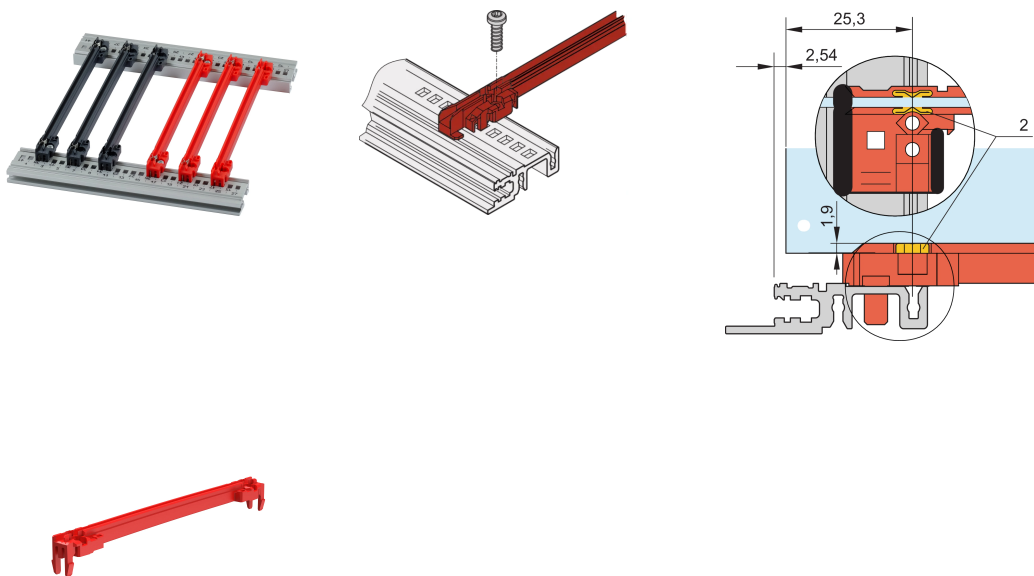

Führungsschiene Typ Zubehör, PC, 160 mm, 2 mm Nutbreite, rot

KATALOGNUMMER

64568-005

Führungsschienen der neuen Generation als Zubehör für Leiterplatten oder Plug-in-Einheiten. Bildet eine zuverlässige Schnittstelle zwischen der Mechanik des Baugruppenträgers und den Unterbaugruppen.

ZERTIFIZIERUNGEN

MERKMALE

Führungsschienen aus Kunststoff der NEUEN Generation als zuverlässige Halterungen für Leiterplatten oder Plug-in-Einheiten

Deutlich erhöhte Stabilität, durch optimierte Konstruktion und hochwertiges Material (PC)

Verbesserte Brandschutzeigenschaften, erfüllt EN 45545-2 Anforderungen R22, R23 und R24 mit HL3

„Halogenfrei“, nach IEC 61249-2-21

Können an Modulschienen (Al-Profil) oder an 1,5 mm dicke Stahlblechprofilen befestigt werden

Die Führungsschiene kann an Modulschienen Typ H und R zusätzlich angeschraubt werden. Dies ermöglicht den Einsatz bei Schock und Vibrationsanwendungen (z.B. im Bahnbereich)

Für den leitenden Kontakt zwischen Leiterplatte und Horizontalschiene ist ein optionaler ESD-Clip erhältlich