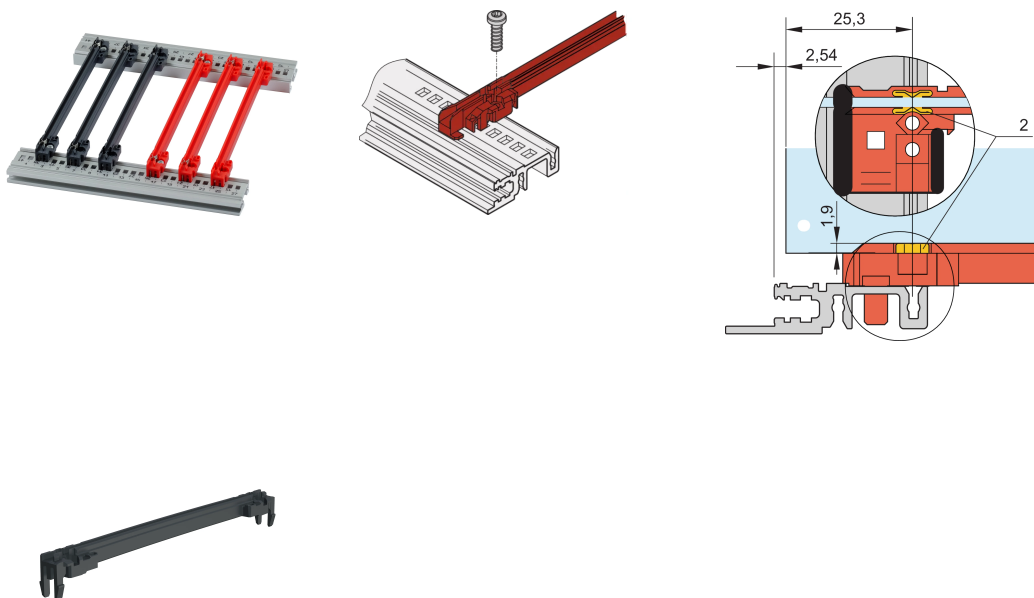

Führungsschiene Typ Zubehör, PC, 220 mm, 2 mm Nutbreite, rot

KATALOGNUMMER

64568-006

Führungsschienen der neuen Generation als Zubehör für Leiterplatten oder Plug-in-Einheiten. Bildet eine zuverlässige Schnittstelle zwischen der Mechanik des Baugruppenträgers und den Unterbaugruppen.

ZERTIFIZIERUNGEN

MERKMALE

Führungsschienen aus Kunststoff der NEUEN Generation als zuverlässige Halterungen für Leiterplatten oder Plug-in-Einheiten

Deutlich erhöhte Stabilität, durch optimierte Konstruktion und hochwertiges Material (PC)

Verbesserte Brandschutzeigenschaften, erfüllt EN 45545-2 Anforderungen R22, R23 und R24 mit HL3

„Halogenfrei“, nach IEC 61249-2-21

Können an Modulschienen (Al-Profil) oder an 1,5 mm dicke Stahlblechprofilen befestigt werden

Die Führungsschiene kann an Modulschienen Typ H und R zusätzlich angeschraubt werden. Dies ermöglicht den Einsatz bei Schock und Vibrationsanwendungen (z.B. im Bahnbereich)

Für den leitenden Kontakt zwischen Leiterplatte und Horizontalschiene ist ein optionaler ESD-Clip erhältlich