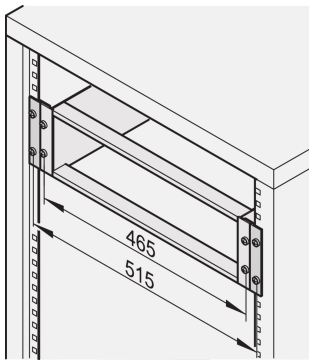

Etsirack Adaptersatz von 19-Zoll auf 21-Zoll

Der 19-Zoll Adapter ermöglicht die Installation von 19-Zoll Komponenten in das metrische Etsirack.

ZERTIFIZIERUNGEN

MERKMALE

Zwischen dem 19-Zoll-Adapter und dem metrischen Höhenraster entstehen oben und unten gleich große Zwischenräume

Der 19-Zoll-Adapter ermöglicht die Installation von 19-Zoll Komponenten in das metrische Etsirack.

SPEZIFIKATIONEN

| | |
|------------------------|------------------|
| Produkttyp: | Adapter |
| Material: | Aluminium |
| Oberfläche: | Chrom |
| Typ: | Etsirack |
| Produktfamilie: | EuropacPRO |
| Passt zu: | Baugruppenträger |

Table 1/1

| Katalognummer | Höhe Gestell | Anzahl Verpackungen |
|---------------|--------------|---------------------|
| 20838-084 | 3U | 2 |

| Katalognummer | Höhe Gestell | Anzahl Verpackungen |
|---------------|--------------|---------------------|
| 20838-086 | 6U | 2 |