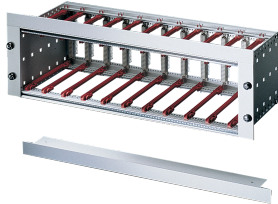

EuropacPRO Blende

Für den frontseitigen, optischen Abschluss eines Baugruppenträgers oben und unten bei Einbau in eine Schalttafel.

ZERTIFIZIERUNGEN

MERKMALE

Wird mit der Modulschiene vorne verschraubt

Für den frontseitigen, optischen Abschluss eines Baugruppenträgers oben und unten bei Einbau in eine Schalttafel.

SPEZIFIKATIONEN

- Material:** Aluminium
- Produktfamilie:** EuropacPRO
- Produkttyp:** Seitenwand
- Passt zu:** Baugruppenträger

Table 1/1

Katalognummer	Breite Gestell	Anzahl Verpackungen	Oberfläche	Länge	Breite
34561-777	42HP	1	Eloxiert	269.2mm	269mm
34561-779	84HP	1	Eloxiert		482.6mm

ZUSÄTZLICHE PRODUKTDDETAILS

2 Blenden und 4 Schrauben werden pro Baugruppenträger benötigt.

Befestigungsmaterial (24560141) bitte separat bestellen.

WARNUNG

nVent-Produkte müssen in Übereinstimmung mit den Produktinformationsblättern und dem Schulungsmaterial von nVent installiert und verwendet werden. Informationsblätter sind verfügbar unter www.nVent.com sowie bei Ihrem nVent-Kundendienstvertreter. Unsachgemäße Installation, Missbrauch, Fehlanwendung oder andere Handlungen im Widerspruch zu den Anweisungen und Warnungen von nVent können zu Fehlfunktionen, Anlagenschäden, schwerer Körperverletzung sowie zum Tod führen und/oder haben die Annullierung der Garantie zur Folge.