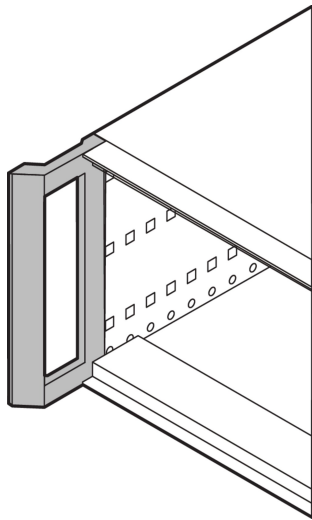

Frontgriff, zum Umrüsten für RatiopacPRO

Der Frontgriff ermöglicht eine leichtere Handhabung eines RatiopacPRO/ RatiopacPRO AIR-Gehäuses. Nach Abnahme der Deckbleche lässt sich das bisher montierte Druckgußteil sehr einfach abschrauben und durch den neue Griff ersetzen.

ZERTIFIZIERUNGEN

MERKMALE

Zum Umrüsten von Gehäusen mit Frontblende oder 19"-Befestigungswinkel

SPEZIFIKATIONEN

Material: Aluminium
Produkttyp: Griff

Table 1/2

Katalognummer	Anzahl Verpackungen	Grifftyp	Farbe	Oberfläche	Produktfamilie	Typ
24571-302	2	Frontgriff	Grau	Pulverbeschichtet	RatiopacPRO	Statisch
24571-303	2	Frontgriff	Grau	Pulverbeschichtet	RatiopacPRO	Statisch