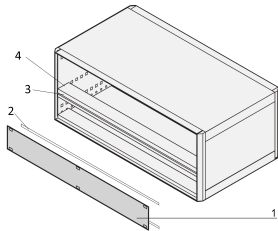

Frontplatte 1 HE, Horizontal Rail Mounting

Mit der Frontplatte mit 1 HE kann der Benutzer den Ausschnitt 1 HE in einem 4 HE PropacPRO-Gehäuse, RatiopacPRO 5 HE (1-3-1) und EuropacPRO 4 HE abdecken. Die Platte wird an den Gewindestreifen der Modulschiene montiert.

ZERTIFIZIERUNGEN

MERKMALE

Montage an Modulschienen (oben, unten) im Einbaufall 3+1 HE

SPEZIFIKATIONEN

Material:	Aluminium
Oberfläche:	Eloxiert; Passiviert
Produktfamilie:	RatiopacPRO; PropacPRO; EuropacPRO
Zubehörtyp:	Frontplatte
Produkttyp:	Frontplatte

Table 1/2

Katalognummer	Höhe Gestell	Höhe (H)	Breite Gestell	Breite (W)	Tiefe (D)	Anzahl Verpackungen
20850-423	1U	39.5mm	28HP	141.9mm	2.5mm	1
20850-425	1U	39.5mm	63HP	319.7mm	2.5mm	1

Katalognummer	Höhe Gestell	Höhe (H)	Breite Gestell	Breite (W)	Tiefe (D)	Anzahl Verpackungen
20850-426	1U	39.5mm	84HP	426.4mm	2.5mm	1
20850-424	1U	39.5mm	42HP	213mm	2.5mm	1