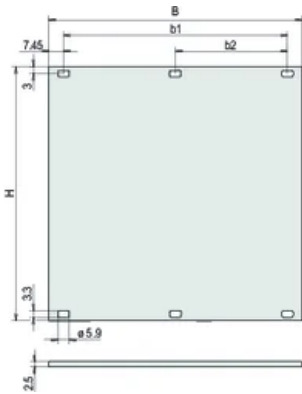

Katalognummer	Höhe Gestell	Höhe (H)	Breite Gestell	Breite (W)	Tiefe (D)	Anzahl Verpackungen
20850-426	1U	39.5mm	84HP	426.4mm	2.5mm	1
20850-424	1U	39.5mm	42HP	213mm	2.5mm	1

Table 2/2

Katalognummer	Frontbeschichtung	Oberfläche Rückseite	Behandelte Kanten
20850-423	Eloxiert	Leitend	Nein
20850-425	Eloxiert	Leitend	Nein
20850-426	Eloxiert	Leitend	Nein
20850-424	Eloxiert	Leitend	Nein

DIAGRAMME

WARNUNG

nVent-Produkte müssen in Übereinstimmung mit den Produktinformationsblättern und dem Schulungsmaterial von nVent installiert und verwendet werden. Informationsblätter sind verfügbar unter www.nVent.com sowie bei Ihrem nVent-Kundendienstvertreter. Unsachgemäße Installation, Missbrauch, Fehlanwendung oder andere Handlungen im Widerspruch zu den Anweisungen und Warnungen von nVent können zu Fehlfunktionen, Anlagenschäden, schwerer Körperverletzung sowie zum Tod führen und/oder haben die Annullierung der Garantie zur Folge.