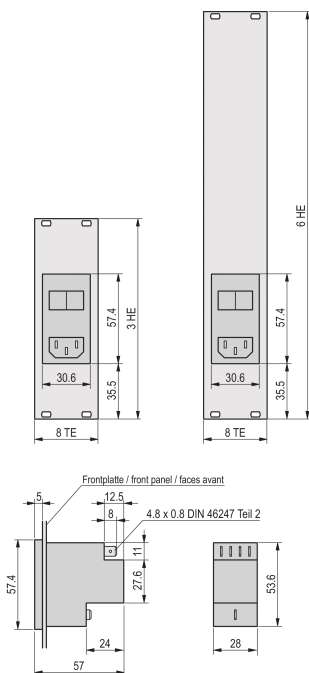

Frontplatte mit AC-Eingangsmodul

Frontplatte für CompactPCI-Systeme mit montiertem Wide Range AC-Eingangsmodul mit AC-Stecker, Sicherungshalter und EMV-Filter.

ZERTIFIZIERUNGEN

MERKMALE

Spannung 110 - 250 VAC, 50 - 60 Hz

Frontplatte für Schirmung mit EMV-Textildichtung

Max. Strom 10 A bei 40 °C

SPEZIFIKATIONEN

Zubehörtyp: Frontplatte

Table 1/2

Katalognummer	Material	Frontbeschichtung	Oberfläche Rückseite	Höhe Gestell	Höhe	Breite Gestell