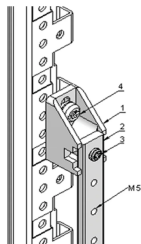

Erdung/Sammelschienen-Erdungssatz für Ringösen

Kupferstreifen für die Erdung ist typischerweise in Schaltanlagen, Schalttafeln und Schienenverteilergehäusen untergebracht. Sie werden auch zum Anschluss von Hochspannungsausrüstung in Umspannungsanlagen und von Niederspannungsausrüstung in Akkubänken verwendet.

MERKMALE

Zum Anschrauben an Erdungskabel mit Ringösen

Anschraubpunkte M5 im Abstand von 20 mm

Vom Gestell isolierte Befestigung

Maximale Strombelastung 200 A

Anschluss 35 mm² mit einer Klemme (Zubehör 21120-209)

SPEZIFIKATIONEN

Produkttyp: Erdungskit

Table 1/1

Katalognummer	Länge	Material	Anzahl Verpackungen	Typ
20118-861	980mm	Kupfer	1	Geschlossener Kabelschuh
20118-864	1980mm	Kupfer	1	Geschlossener Kabelschuh
20118-860	440mm	Kupfer	1	Geschlossener Kabelschuh
20118-863	1900mm	Kupfer	1	Geschlossener Kabelschuh
20118-862	1680mm	Kupfer	1	Geschlossener Kabelschuh