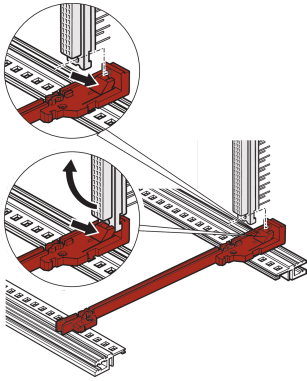

Führungsschiene mit DIN-Steckverbinderbefestigung

Die Standard-Führungsschiene mit Steckverbinderbefestigung ermöglicht es dem Benutzer, die DIN-Steckverbinder (EN 60603-2 (DIN 41612)) direkt auf die Führungsschienen zu klemmen. Gilt nur für Europakarten mit den Abmessungen 100 x 160 mm und 100 x 220 mm. Geeignet für RatiopacPRO/-AIR, PropacPRO, CompacPRO und EuropacPRO.

ZERTIFIZIERUNGEN

MERKMALE

Einfache und preiswerte Montage von Steckverbindern durch Rastverbindungen als Alternative für Z-Schienen oder Modulschienen mit integrierter Z-Schiene

Für Europakartenformat 100 × 160 mm oder 100 × 220 mm; nicht geeignet für Doppeleuropakartenformat

Kunststoffführungsschiene, einteilig, rot, für 2 mm Nutbreite

Einclipsbar in Modulschienen aus Al-Profil

einclippbar in 1,5 mm starke Blechaufnahmen

Lagertemperatur: von -40 °C bis 130 °C

SPEZIFIKATIONEN

| | |
|------------------------|--|
| Passt zu: | Baugruppenträger; Gehäuse; Einschub |
| Produktfamilie: | EuropacPRO; RatiopacPRO; RatiopacPRO AIR; CompacPRO; PropacPRO; MultipacPRO; Inpac |
| Produkttyp: | Führungsschiene |
| Material: | Polybutylenterephthalat |
| Farbe: | Rot |