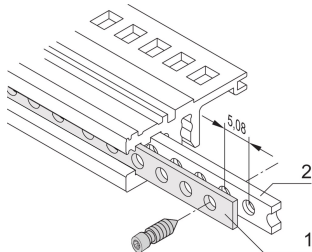

Lochstreifen für Modulschiene

Lochstreifen aus 1 mm Aluminium zur Zentrierung von geschirmten Steckbaugruppen.

ZERTIFIZIERUNGEN

MERKMALE

Zum Zentrieren der geschirmten Steckbaugruppen

SPEZIFIKATIONEN

- Material:** Aluminium
- Passt zu:** Baugruppenträger; Gehäuse
- Produktfamilie:** EuropacPRO; RatiopacPRO; RatiopacPRO AIR; CompacPRO; PropacPRO; Inpac
- Produkttyp:** Lochstreifen

Table 1/1

Katalognummer	Breite Gestell	Anzahl Verpackungen	Länge
30845-189	20HP	1	106.48mm
34565-396	196HP	1	1000.56mm
30845-209	40HP	1	208.08mm

ZUSÄTZLICHE PRODUKTDDETAILS

Nur mit Doppel-T-Gewindeeinsatz verwendbar.