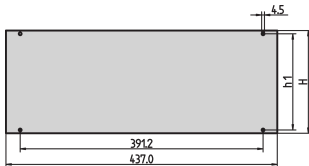

Inpac Frontplatte

Die Frontplatte kann am Inpac-Gehäuse montiert werden.

ZERTIFIZIERUNGEN

MERKMALE

Al-Platte, 2,5 mm

SPEZIFIKATIONEN

Tiefe:	2.5mm
Material:	Aluminium
Oberfläche:	Eloxiert
Passt zu:	Gehäuse
Zubehörtyp:	Frontplatte
Produkttyp:	Frontplatte
Produktfamilie:	Inpac

Table 1/2

Katalognummer	Höhe Gestell	Anzahl Verpackungen	Frontbeschichtung	Oberfläche Rückseite	Behandelte Kanten	EMV-Schirmung
30828-055	2U	1	Eloxiert	Eloxiert	Nein	Nein
30828-067	6U	1	Eloxiert	Eloxiert	Nein	Nein
30828-061	4U	1	Eloxiert	Eloxiert	Nein	Nein
30828-058	3U	1	Eloxiert	Eloxiert	Nein	Nein

Table 2/2

Katalognummer	Höhe	Breite
30828-055	76mm	437mm
30828-067	253.8mm	437mm
30828-061	165mm	437mm
30828-058	120.5mm	437mm

ZUSÄTZLICHE PRODUKTDDETAILS

Das Befestigungsmaterial für die Frontplatte ist im Lieferumfang des 19-Zoll-Einschubs enthalten.