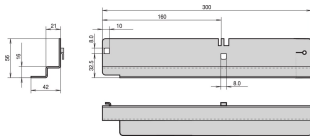

# Laborgestell-Gleitschiene, 40 kg

Laborgestell-Gleitschiene mit 40 kg Belastbarkeit zur Montage an den leeren Schrankholmen oder 19-Zoll Winkelprofile. Die Gleitschienen stützen den Fachboden von schweren 19-Zoll-Einschüben.

## MERKMALE

Zur Montage am mobilen 19-Zoll Laborgestell; mit Rasterprofilen auch am stationären 19-Zoll Laborgestell

Statische Traglast 40 kg pro Paar