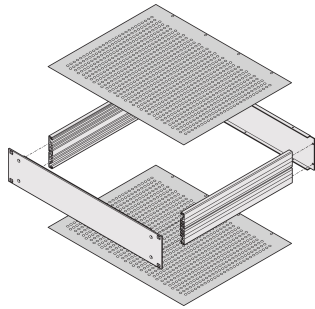

MultipacPRO Abdeckbleche, perforiert

Die perforierte Ausführung der Abdeckplatten schließt den 19-Zoll-Einschub auf der Ober- und Unterseite ab. Der Lochdurchmesser beträgt 4 mm, Perforationsgrad 58 %.

ZERTIFIZIERUNGEN

MERKMALE

Abdeckbleche können als Deck- oder Bodenbleche eingesetzt werden; wird in den Grundbausatz eingeschoben

Deckblech, perforiert, Lochdurchmesser 4 mm, Perforationsgrad 58 %

SPEZIFIKATIONEN

Material:	Aluminium
Passt zu:	Einschub
Produkttyp:	Abdeckblech
Produktfamilie:	MultipacPRO
Oberfläche:	Passiviert
Typ:	Perforiert

Table 1/1

Katalognummer	Tiefe	Anzahl Verpackungen
30860-511	280mm	1
30860-512	340mm	1
30860-513	400mm	1
30860-514	460mm	1