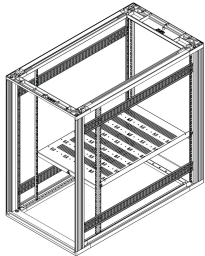

Novastar Tiefenstrebe

Tiefenstrebe, die in Abschnitten von 1 HE einstellbar ist.

ZERTIFIZIERUNGEN

MERKMALE

Zur Montage an den Schrankholmen

In 1 HE-Schritten einhängbar

SPEZIFIKATIONEN

Produkttyp: Halterung

Table 1/1

Katalognummer	Tiefe	Material	Oberfläche	Anzahl Verpackungen	Typ	Verpackungseinheit
27230-170	900mm	Stahl	Aluminium verzinkt	2	Tiefenraster	Paar
27230-169	800mm	Stahl	Aluminium verzinkt	2	Tiefenraster	Paar
27230-167	500mm	Stahl	Aluminium verzinkt	2	Tiefenraster	Paar
27230-171	1000mm	Stahl	Aluminium verzinkt	2	Tiefenraster	Paar

Katalognummer	Tiefe	Material	Oberfläche	Anzahl Verpackungen	Typ	Verpackungseinheit
27230-168	600mm	Stahl	Aluminium verzinkt	2	Tiefenraster	Paar

WARNUNG

nVent-Produkte müssen in Übereinstimmung mit den Produktinformationsblättern und dem Schulungsmaterial von nVent installiert und verwendet werden. Informationsblätter sind verfügbar unter www.nVent.com sowie bei Ihrem nVent-Kundendienstvertreter. Unsachgemäße Installation, Missbrauch, Fehlanwendung oder andere Handlungen im Widerspruch zu den Anweisungen und Warnungen von nVent können zu Fehlfunktionen, Anlagenschäden, schwerer Körperverletzung sowie zum Tod führen und/oder haben die Annullierung der Garantie zur Folge.