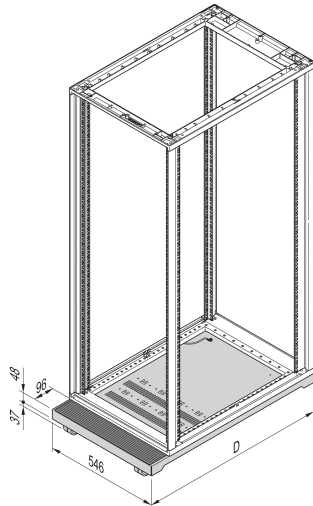

Novastar Mobiler Sockel

Mobiler Sockel aus Aluminium mit einer Tragfähigkeit von 200 kg, für Aluminiumschränke mit 600 mm Breite.

ZERTIFIZIERUNGEN

MERKMALE

St, 2 mm

4 Lenkrollen

Feinriefmatte, 3 mm

Traglast 200 kg

Sockel Höhe H = 100 mm

SPEZIFIKATIONEN

Produkttyp: Schaltschrank-/Gestellsockel

Material: Stahl

Table 1/2

| Katalognummer | Breite | Tiefe | Anzahl Verpackungen | Farbe | Farbcode | Oberfläche |
|---------------|--------|-------|---------------------|-------|----------|------------|
|---------------|--------|-------|---------------------|-------|----------|------------|