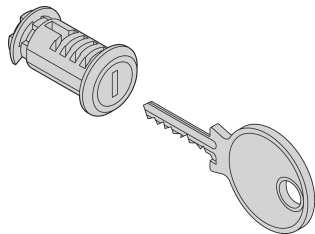

Novastar Rückwandschloss

Schloss für Seiten- und Rückwände mit Schnellentriegelung für Sicherheit und Zugangskontrolle.

ZERTIFIZIERUNGEN

MERKMALE

Novastar Rückwandschloss

SPEZIFIKATIONEN

Produkttyp: Schloss

Table 1/1

Katalognummer	Material	Oberfläche	Anzahl Verpackungen
27230-115	ABS		2
27230-116	Stahl	Verzinkt	2

WARNUNG

nVent-Produkte müssen in Übereinstimmung mit den Produktinformationsblättern und dem Schulungsmaterial von nVent installiert und verwendet werden. Informationsblätter sind verfügbar unter www.nVent.com sowie bei Ihrem nVent-Kundendienstvertreter. Unsachgemäße Installation, Missbrauch, Fehlanwendung oder andere Handlungen im Widerspruch zu den Anweisungen und Warnungen von nVent können zu Fehlfunktionen, Anlagenschäden, schwerer Körperverletzung sowie zum Tod führen und/oder haben die Annullierung der Garantie zur Folge.