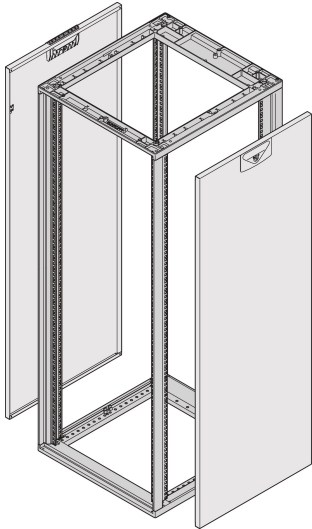

# Novastar Seitenwand für Slim-Line

Seitenwände aus Stahl für Slim Line-Aluminiumrahmen mit Schnellverschluss für einfache Montage und Installation. Schroff liefert Verkleidung mit installiertem und geprüftem Erdungskabel

## MERKMALE

Seitenwand mit Schnellverschluss, inklusive Erdung

St, 1 mm