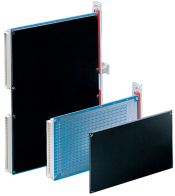

# Leiterplattenabdeckung für CompactPCI

Leiterplattenabdeckung, Lötseite.

## MERKMALE

Mechanischer Schutz der Lötseite

Passend für 100 x 160 mm Europakarten

## SPEZIFIKATIONEN

- Produkttyp:** Abdeckung
- Passt zu:** Frontplatten
- Material:** Polypropylen
- Typ:** Gelötete seitliche Abdeckung

Table 1/1

Katalognummer	Höhe Gestell	Anzahl Verpackungen	Temperatur	Entflammbarkeitsklasse
61000-007	3U	1	55°C min	UL® 94V-0
61000-177	3U	1	85°C min	UL® 94V-0
61000-012	6U	1	55°C min	UL® 94V-0