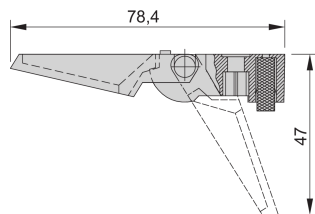

Kunststofffuß

Die Aufstellfüße aus Kunststoff werden auf der Bodenplatte eines Gehäuses montiert. Erhältlich mit oder ohne Aufstellfunktion. In Schwarz oder Grau.

ZERTIFIZIERUNGEN

MERKMALE

Einsetzbar anstelle der runden Standardfüße

Traglast: 25 kg je Fuß, max. Gehäusegewicht 40 kg

Befestigungslöcher im Gehäuseboden vorhanden

Sicherer Gehäusestand durch rutschfeste Gummieinlagen

SPEZIFIKATIONEN

Passt zu:	Gehäuse
Produktfamilie:	RatiopacPRO; RatiopacPRO AIR; CompacPRO; PropacPRO; Inpac
Typ:	Fuß; Mit Aufsteller
Produkttyp:	Fuß
Material:	Polyamid

Table 1/1

Katalognummer	Anzahl Verpackungen
10603-023	1
10603-026	1
10603-025	1
10603-024	1