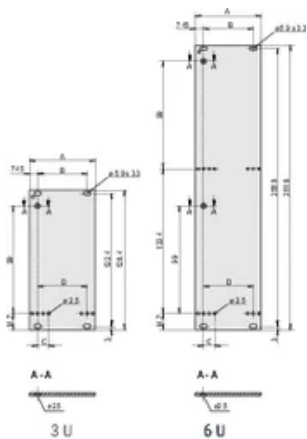

WARNUNG

nVent-Produkte müssen in Übereinstimmung mit den Produktinformationsblättern und dem Schulungsmaterial von nVent installiert und verwendet werden. Informationsblätter sind verfügbar unter www.nVent.com sowie bei Ihrem nVent-Kundendienstvertreter. Unsachgemäße Installation, Missbrauch, Fehlanwendung oder andere Handlungen im Widerspruch zu den Anweisungen und Warnungen von nVent können zu Fehlfunktionen, Anlagenschäden, schwerer Körperverletzung sowie zum Tod führen und/oder haben die Annullierung der Garantie zur Folge.

North America

All locations
+1.763.422.2661
Chat with us:
nvent.com/schroff

Europe

Straubenhardt, Germany
+49.7082.794.0
Betschdorf, France
+33.3.88.90.64.90
Warsaw, Poland
+48.22.209.98.35
Assago, Italy
+39.02.932.7141
Chat with us:
nvent.com/schroff

Asia

Shanghai, China
+86.21.2412.6943
Qingdao, China
+86.532.8771.6101
Singapore
+65.6768.5800
Shin-Yokohama, Japan
+81.45.476.0271
Chat with us:
nvent.com/schroff

Middle East & India

Dubai, United Arab Emirates
+971.4.378.1700
Bangalore, India
+91.80.6715.2001
Istanbul, Turkey
+90.216.250.7374
Chat with us:
nvent.com/schroff

Unser starkes markenportfolio:

CADDY ERICO HOFFMAN ILSCO SCHROFF TRACHTE