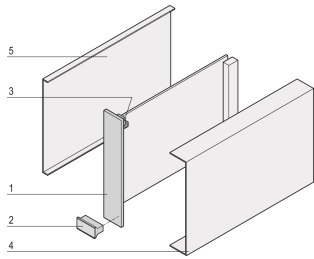

# Mechanische Abdeckung für die Frontplatte auf Komponentenseite

Die Platten schützen die Löt- oder Komponentenseite einer Leiterplatte. Eine Codierung mit separater Codierleiste ist nicht möglich.

## SPEZIFIKATIONEN

**Produkttyp:** Abdeckung

**Material:** Edelstahl

Table 1/1

Katalognummer	Anzahl Verpackungen	Passt zu
20809-371	1	Komponentenseite
30809-571	1	Lötseite